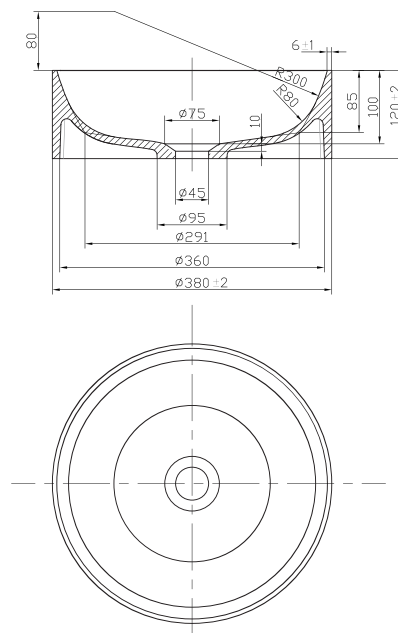

SCANDTAP®
BATHROOM CONCEPTS

Scandtap AB, Olofsdalsvägen 21, 302 41 Halmstad, Sweden
info@scandtap.com, www.scandtap.com